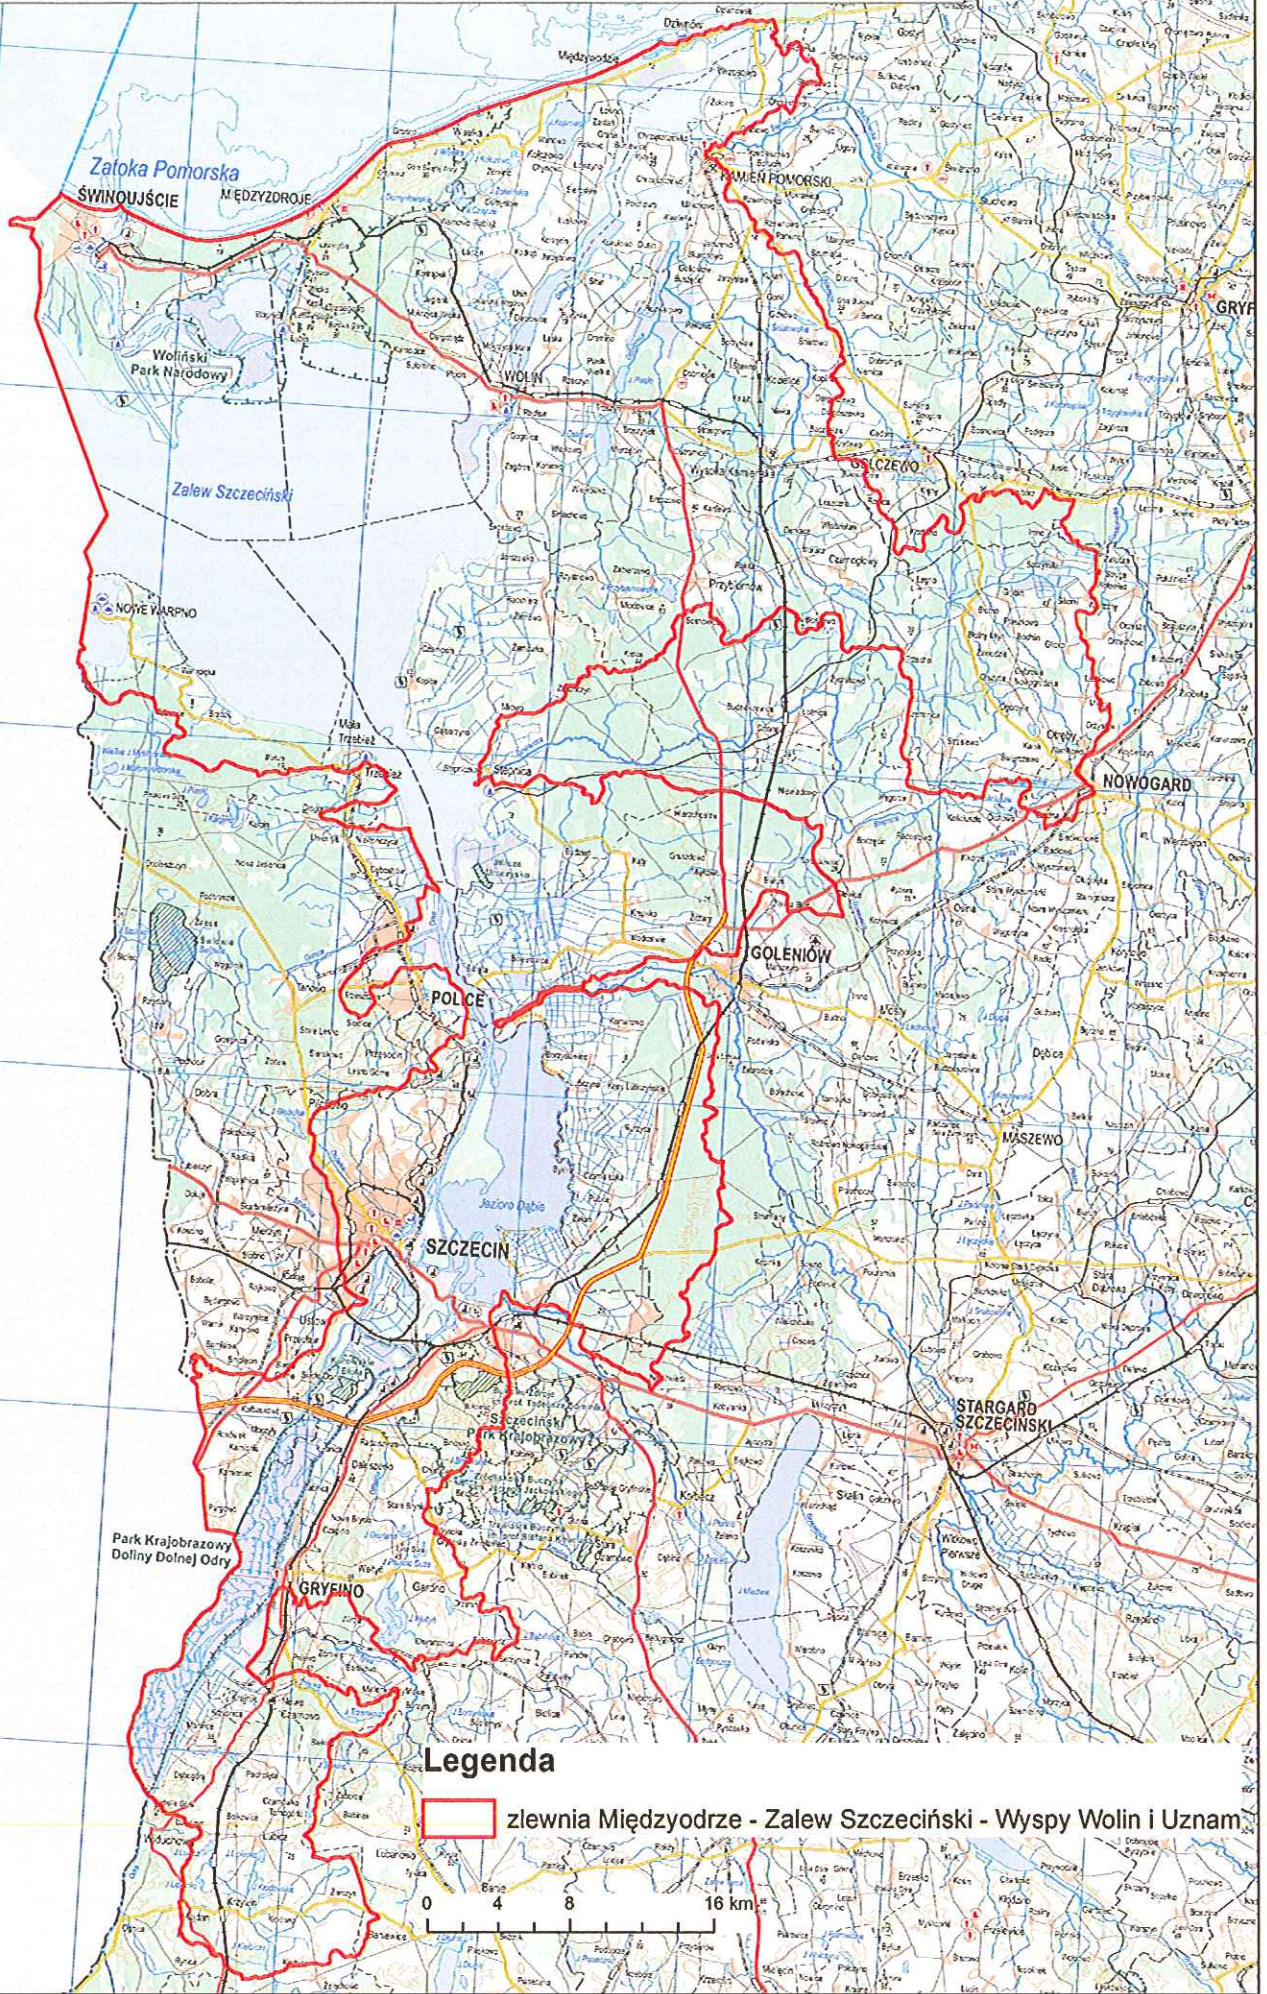

MAPA POGLĄDOWA ZASIĘGU ZLEWNI MIĘDZYDRZE - ZALEW SZCZECIŃSKI - WSPY WOLIN I UZNAM

Legenda

 zlewnia Międzyodrze - Zalew Szczeciński - Wyspy Wolin i Uznam